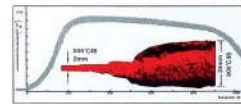

經濟部標準檢驗局f60A 防火門合格標章

本防火裝甲保全門已依CNS11227國家測驗標準正式通過f60A測試合格取得經濟部標準檢驗局防火門合格標章。

特殊遇熱膨脹密封條

在門的左、右、上三邊貼有特殊遇熱膨脹密封條，遇熱可能膨脹20倍，阻隔濃煙及有毒氣體，增加反應緩衝時間。