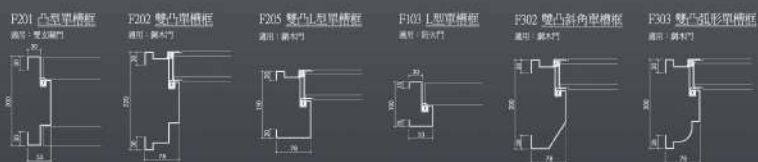

精·銳·鋼·木
Carved STAINLESS-WOOD DOOR SERIAL

時尚是美感的堆疊，精銳鋼木防暴門 的每個細節都值得用心品味～

SANDSTONE WOOD ENTRANCE DOOR SERIAL

風格
美學

◆精銳 CA-816 風格

框扇
類型

精·銳·鋼·木
STAINLESS-WOOD Carved
DOOR SERIAL

弦