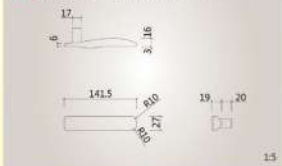

◆訂製把手 F71H36 黑線色

◆[規劃示意圖] 皇家鐵鈺 CA-B01 森悅

■專業設計，僅供參考■

◆皇家鐵鈺 CA-B01 森悅

韻律感十足的線條質感；
名家精心設計之超優質玄關～
當安全隱匿在關起的門內時，
我們獻給您的是多款典藏級的大師或鑄鋁作品...

門框尺寸-單扇 Frame Size for single leaf	Max:(W)1200mm x (H)2387mm
門框尺寸-子母扇 Frame Size for a pair leaf	Max:(W)1450mm x (H)2387mm
單扇尺寸 Size for single leaf	Min:(W) 880mm x (H)2273mm Max:(W)1076mm x (H)2273mm
子扇尺寸 Size for door leaf	Max:(W)440mm x (H)2273mm