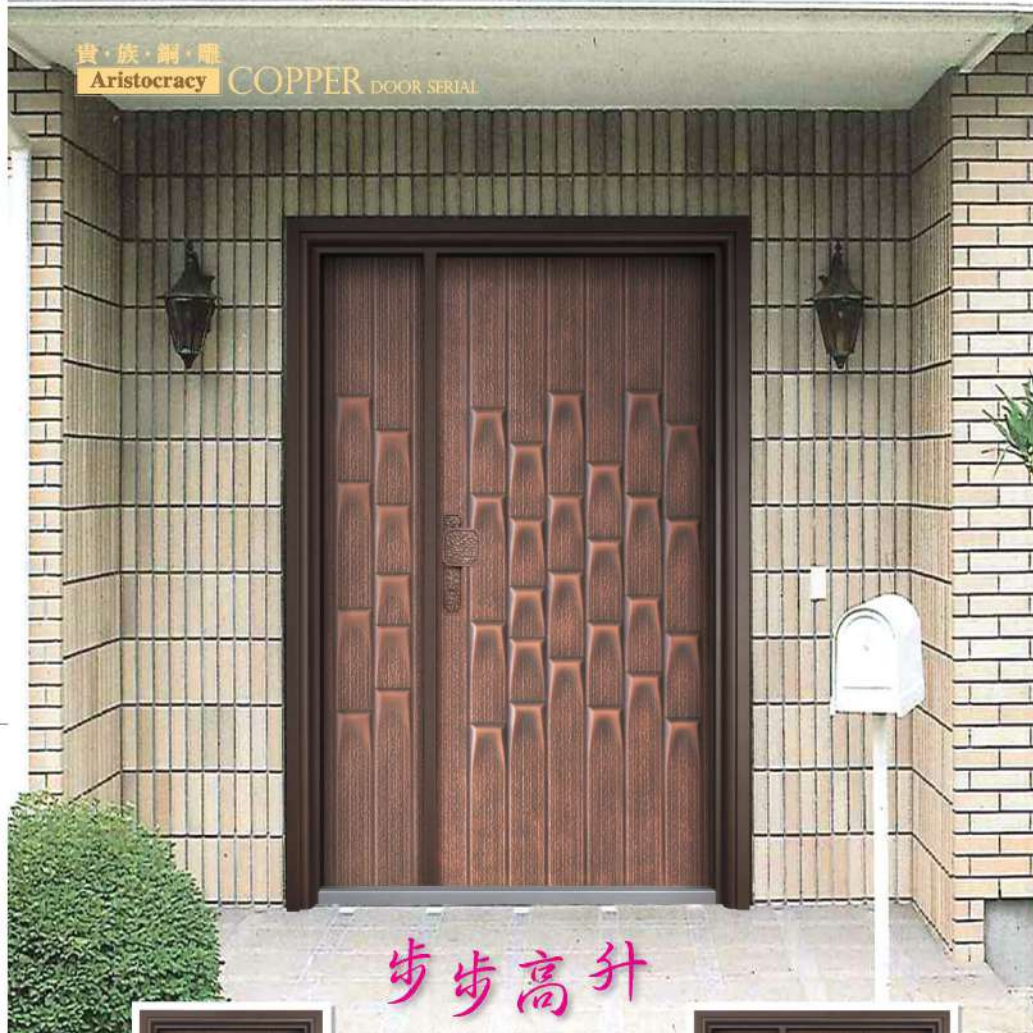

貴·族·銅·雕
COPPER Aristocracy
DOOR SERIAL

雲彩

數千年來，
具有鎮府吉祥興盛象徵，
純紫銅匠心，一刀一手打造；
是藝術永恆經典價值！

◆ 珍藏紫銅 CA-A099 雲彩

◆ CA-1102 下降式防塵器

◆ 珍藏紫銅 CA-A102 時光之寶

貴·族·銅·雕
Aristocracy COPPER DOOR SERIAL

步步高升