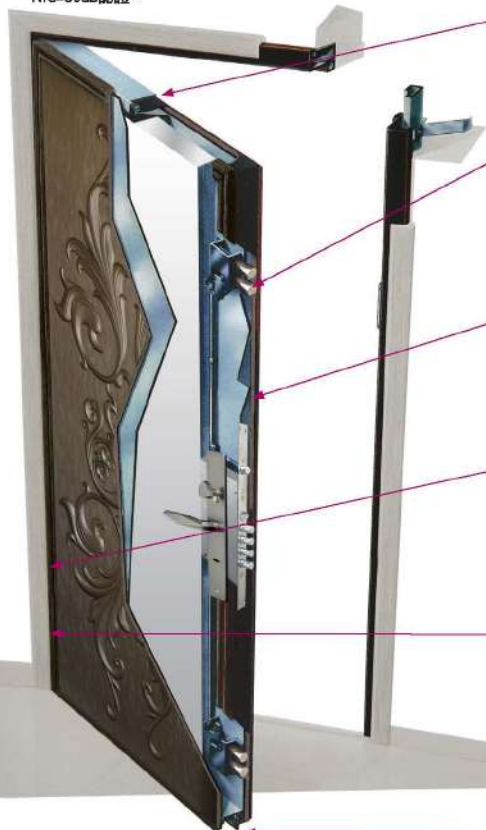

貴族 藝術防暴門無懈可擊的堅固防護門體結構

Conica引進西德工法，取得西德百年大廠技術支援，在台灣生產製造媲美西德優良品質，同時通過台灣經濟部標準檢驗局60A防火認證、通過國立台灣海洋大學經ASTM413現場評定隔音性能等級NIC=39dB認證。