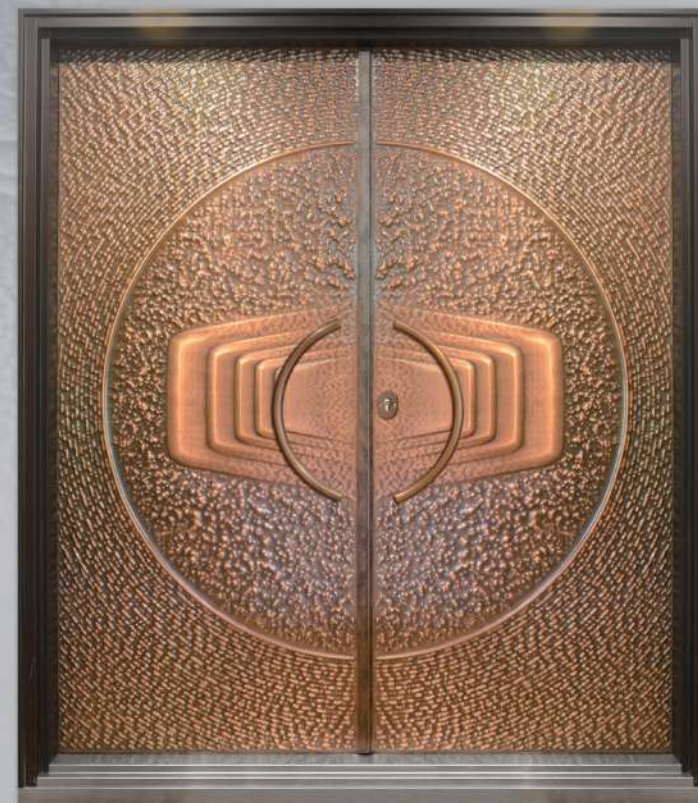

◆ 珍藏紫銅 CA-A153 泰山北門

◆珍藏紫銅 CA-B242 光芒萬千

企業家的遠見，只能用時間來印證昔日看不到的金錢價值。

別人算小局，他看見大局！別人趨近利，他謀遠富！別人小業一身汗，他老悠閒搖羽扇！

貴族系列，與您一樣氣定神閒、老神在在！

貴族銅雕

洗練優美。

歐風時尚、典藏美質感，賦予時間與空間的立體美學。